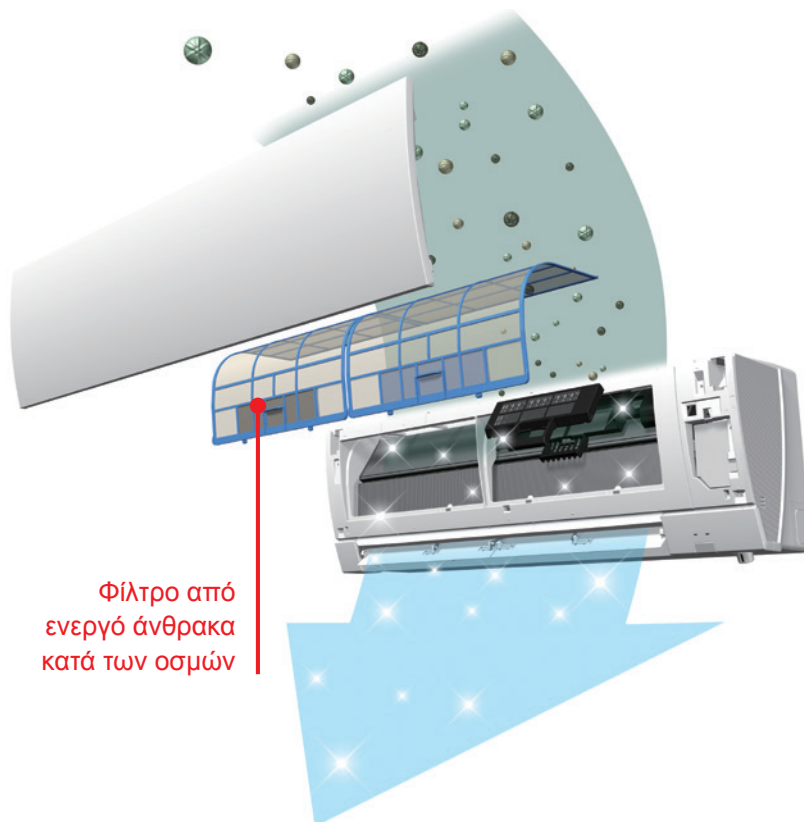

## Ποιότητα αέρα: ΛΕΙΤΟΥΡΓΙΑ **SELF CLEAN**

Η νέα λειτουργία **Self Clean** επιτρέπει στην εσωτερική μονάδα να στεγνώσει στο τέλος του κύκλου ψύξης, αποτρέποντας έτσι το σχηματισμό μούχλας και δυσάρεστων οσμών.